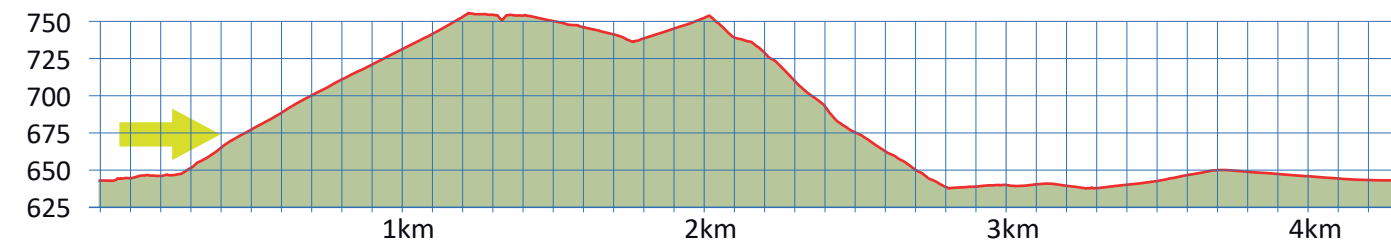

SCHIESSTAND BETTLACH

4

2540 GRENCHEN

4.3 km

m.ü.M.

Schützenhaus Bettlach

Bushaltestelle Bergstrasse Bettlach

Kostenlose Parkplätze

Aussichtspunkt

Waldspaziergang