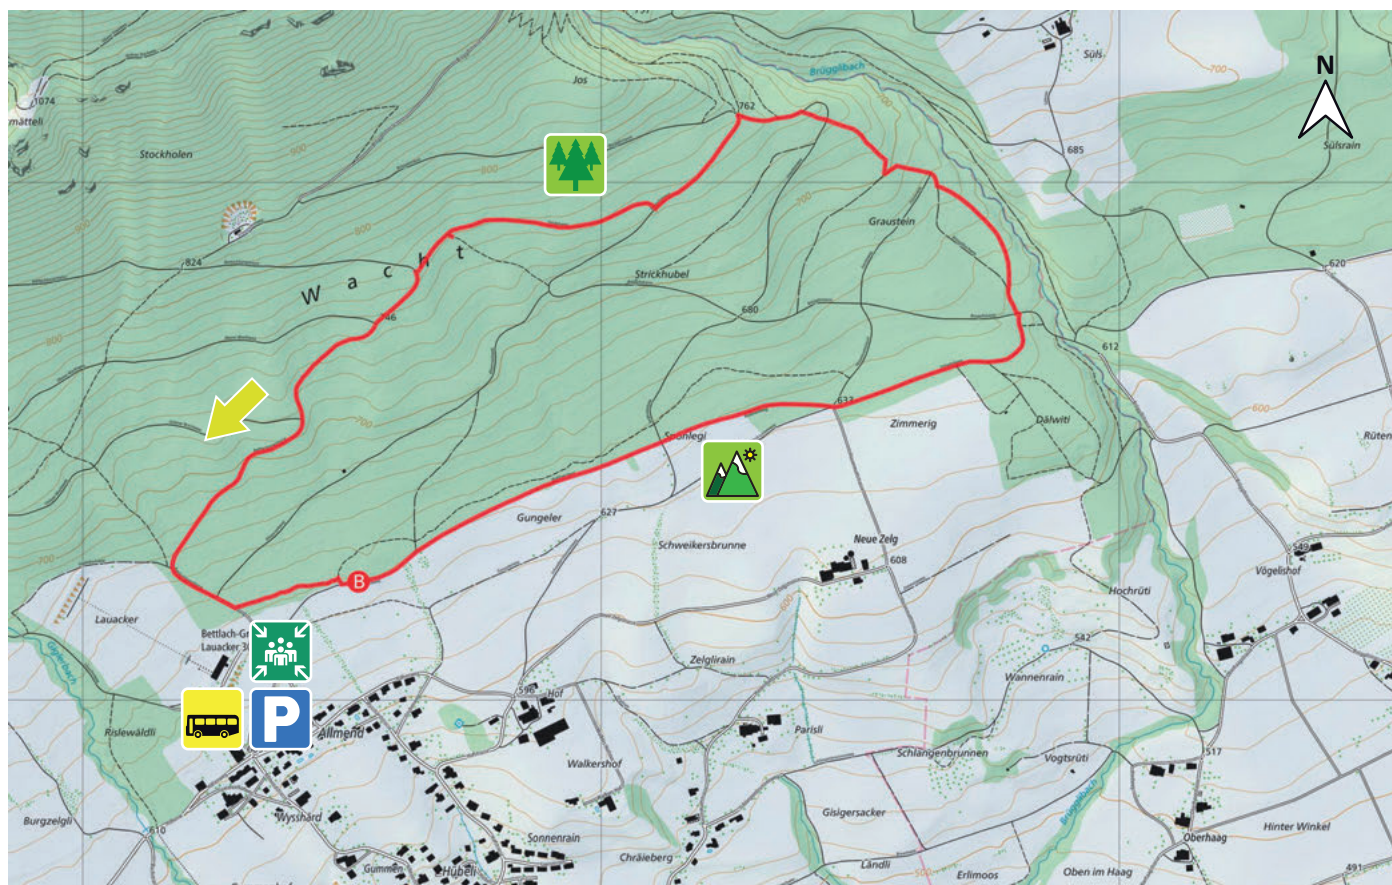

SCHIESSTAND BETTLACH

4

2540 GRENCHEN

4.3 km

m.ü.M.

Schützenhaus Bettlach

Bushaltestelle Bergstrasse Bettlach

Kostenlose Parkplätze

Aussichtspunkt

Waldspaziergang